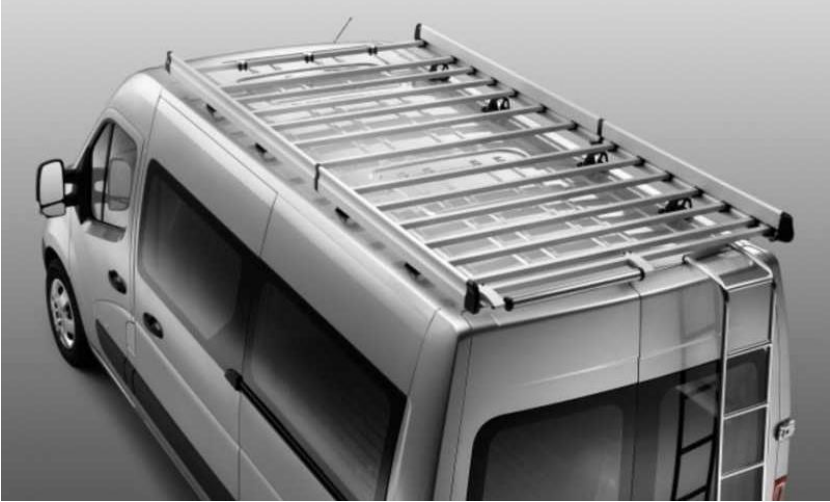

Parrilla de Techo Aluminio L2H2
Ref. 7711425823