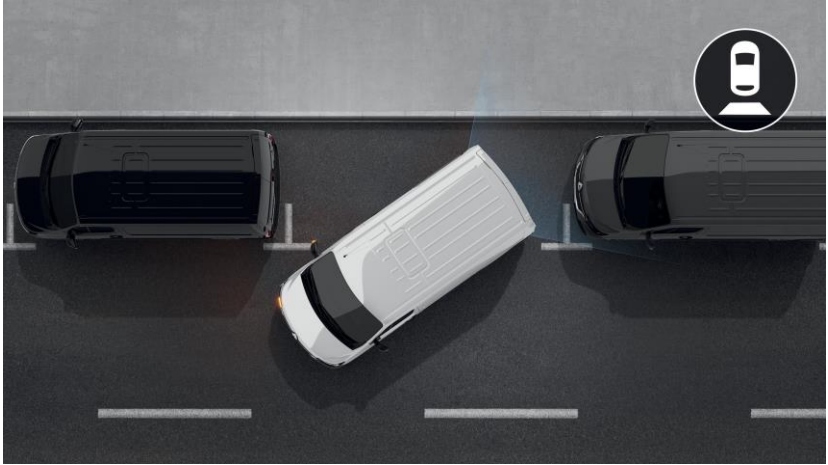

Sensor de Punto Ciego BSW
Ref. 7711652674

Pito de Reversa
Ref: 7711638450