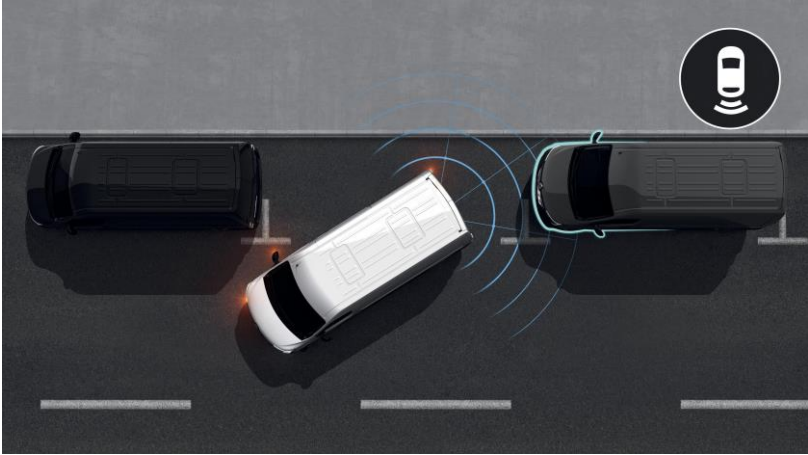

Puerto USB X2
Ref: 7711980443

PROTECCION

Tapete de Goma
Ref. 8201740796

Tapete Textil
Ref. 7711426007

SEGURIDAD

Alarma
Ref: 7702271545

Sensor de parqueo trasero
Ref: 7711744698

DashCam + Cámara Reversa Espejo
Ref. 7711980490