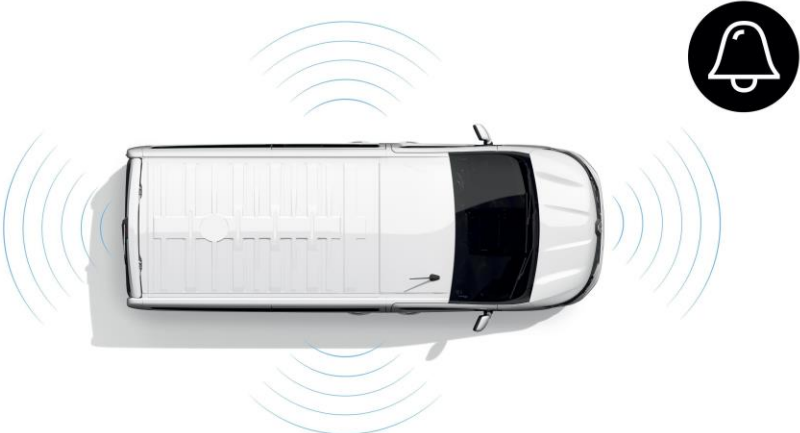

Puerto USB X2
Ref: 7711980443

PROTECCION

Tapete de Goma
Ref. 8201740796

Tapete Textil
Ref. 7711426007

SEGURIDAD

Alarma
Ref: 7702271545

Sensor de parqueo trasero
Ref: 7711744698

DashCam + Cámara Reversa Espejo
Ref. 7711980490