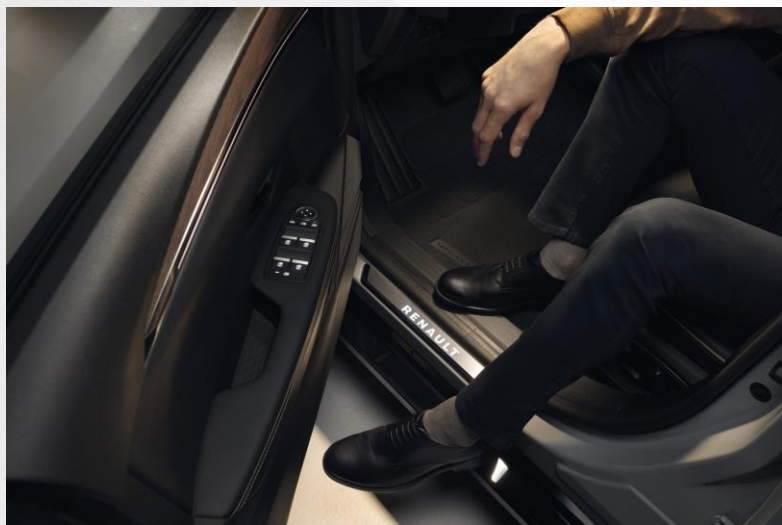

Moldura Estribo luminosa
Ref. 8201731140