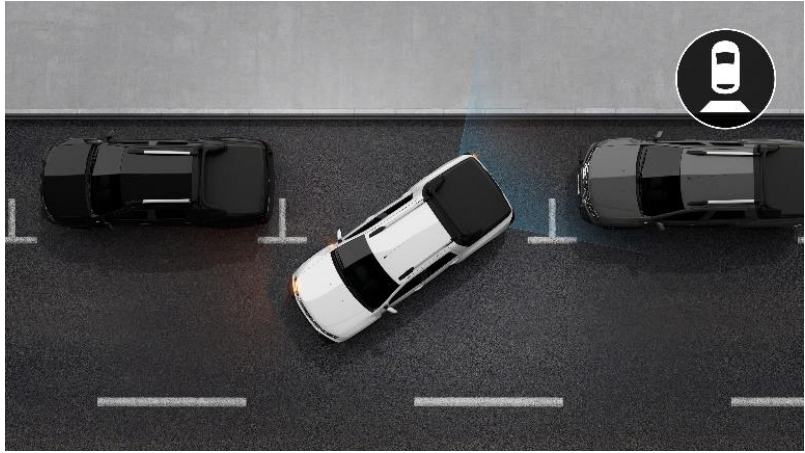

Sensor de parqueo trasero
Ref: 7711744698