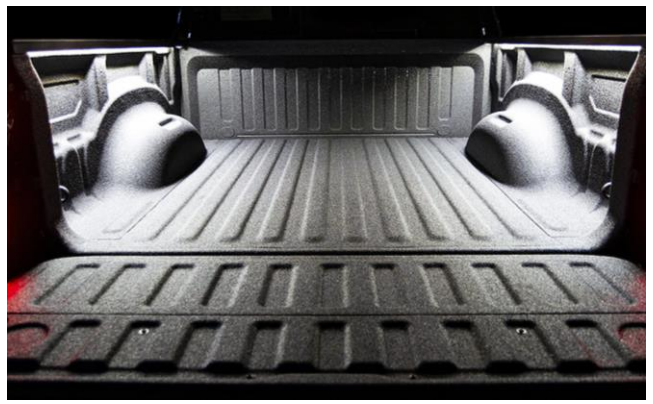

Iluminación platón
Ref. 8201740955